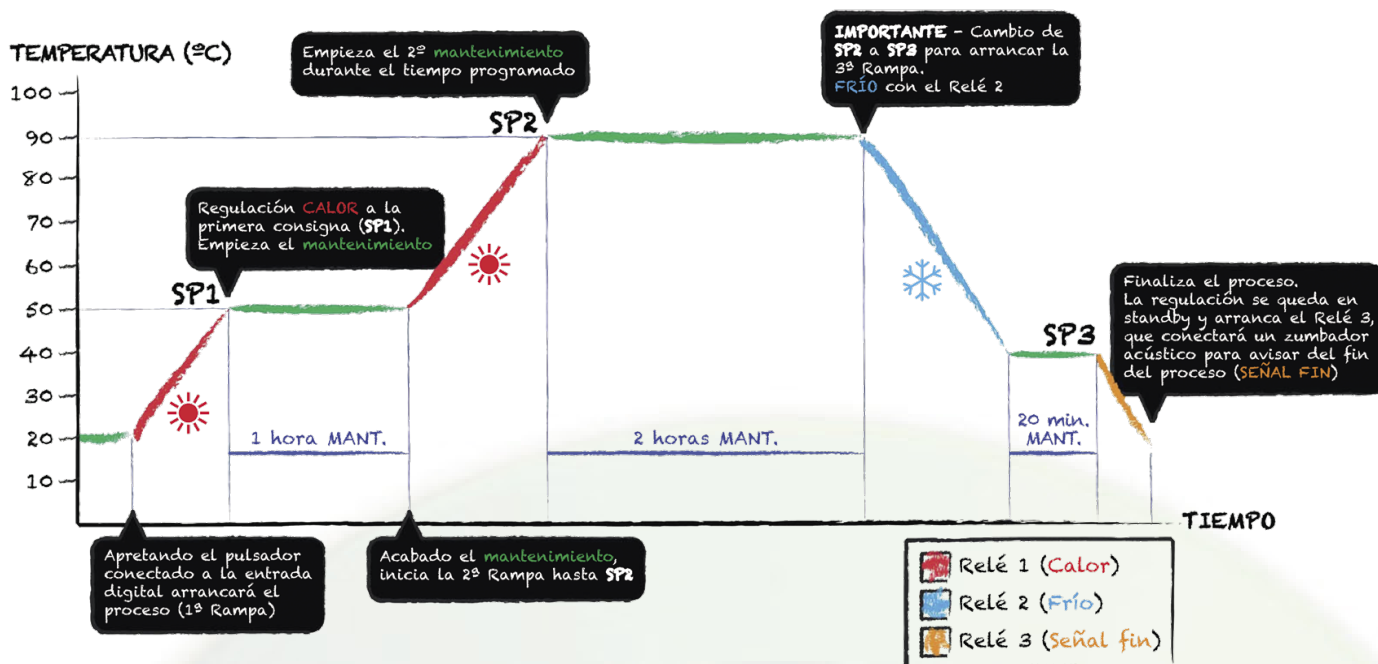

Procesos

Regulador y Programador Multi Rampas [Hasta 96 (48x2)] |

Doble Display MULTI Color

Ejemplo clásico con RAMPAS

Key USB

OSAKA SetUP

- Personaliza y configura tus equipos OSAKA
- Gestiona el histórico de programaciones
- Permite Suprimir / Ocultar parámetros
- Registro de datos y funcionamiento
- Agiliza al 100% la programación de los equipos
- No pierdas tiempo y evita errores
- Potente herramienta en castellano